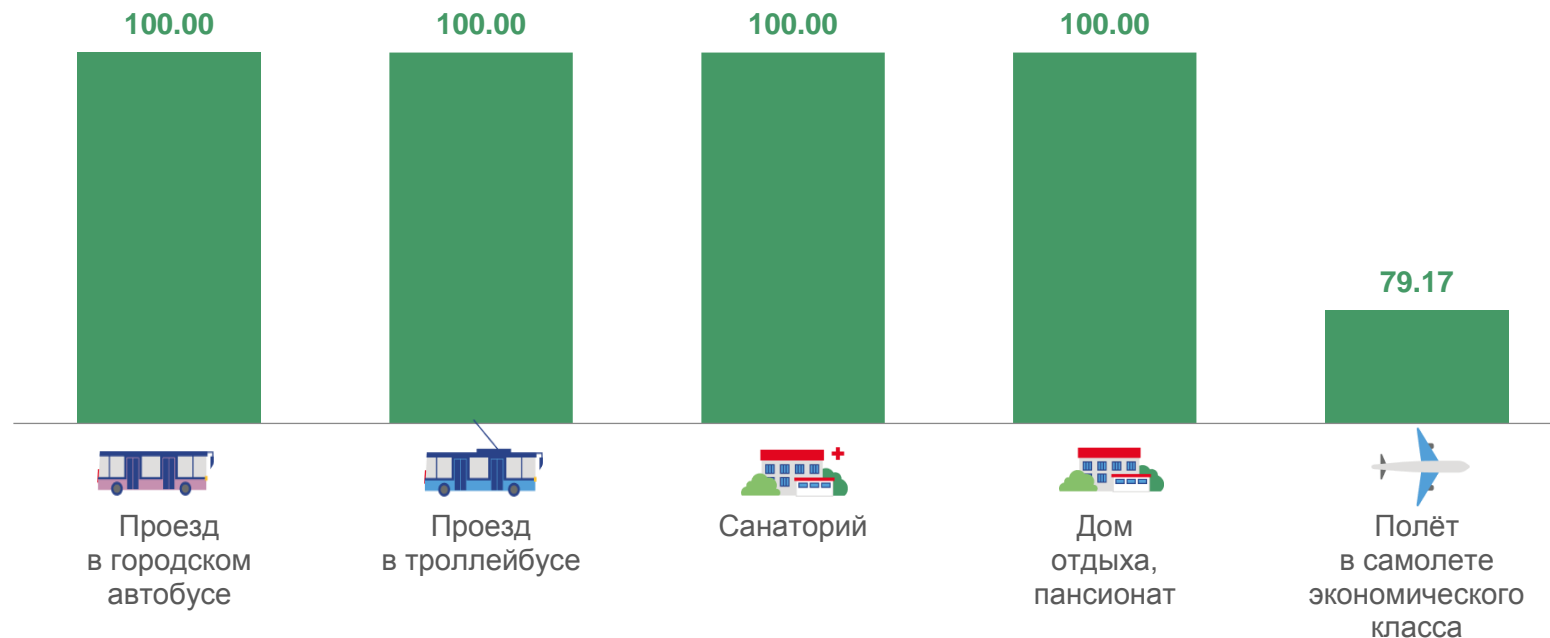

37,86 ₺

Проезд в троллейбусе, поездка

30,00 ₺

Полёт в самолёте экономического класса, в расчёте на 100 км. пути

▼ 8507,90 ₺