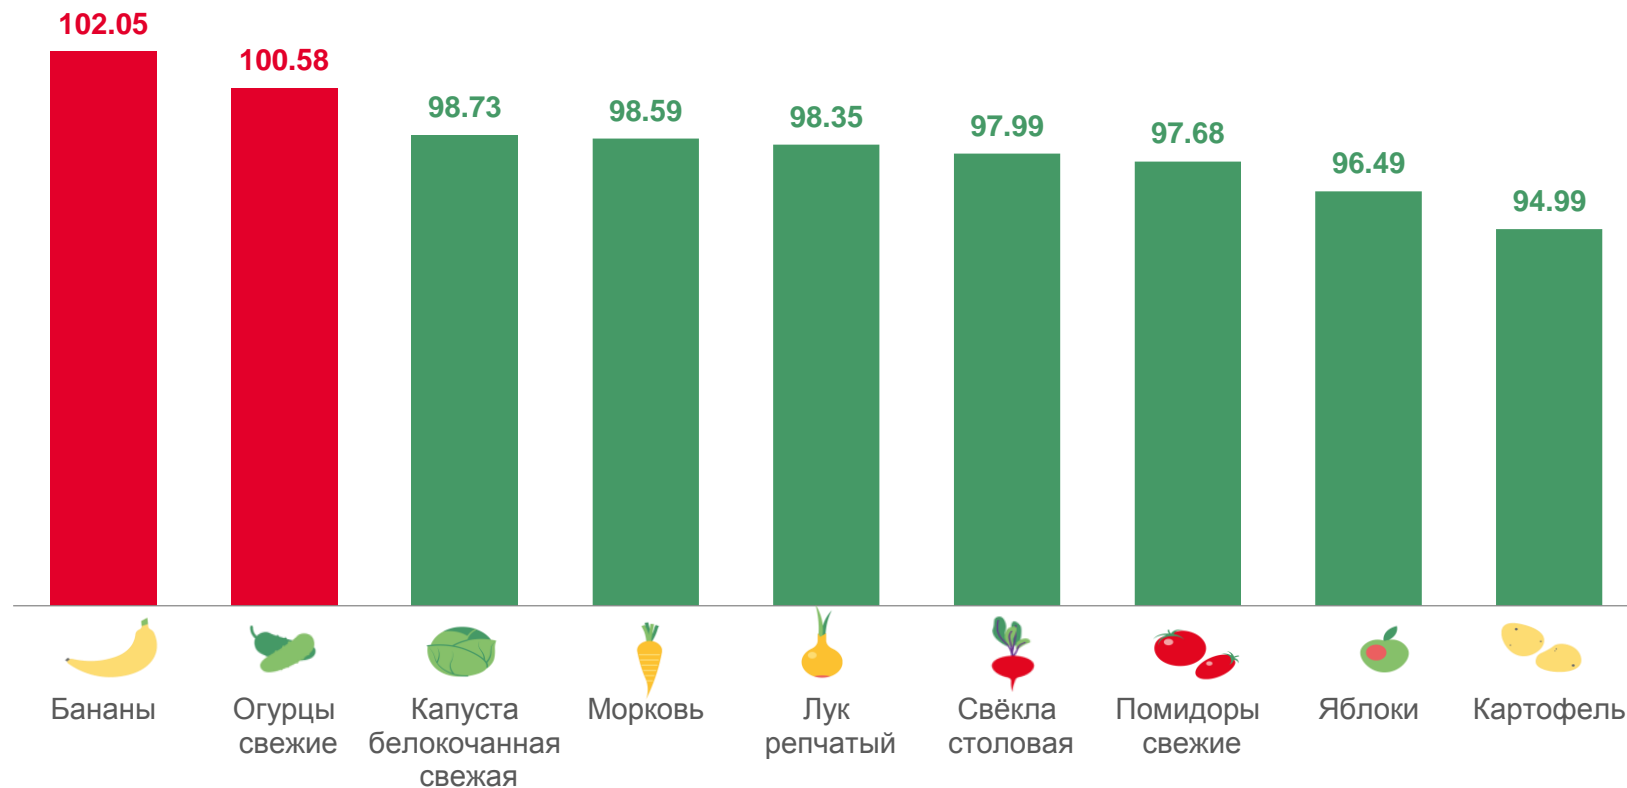

# ИЗМЕНЕНИЕ ЦЕН НА ПЛОДООВОЩНУЮ ПРОДУКЦИЮ

с 23 по 29 августа 2022 года; в % к предыдущей неделе

 Картофель, кг	▼	<b>35,80</b> ₹
 Капуста белокочанная свежая, кг	▼	<b>26,37</b> ₹
 Лук репчатый, кг	▼	<b>48,82</b> ₹
 Свёкла столовая, кг	▼	<b>26,94</b> ₹
 Морковь, кг	▼	<b>48,41</b> ₹
 Огурцы свежие, кг	▲	<b>98,64</b> ₹
 Помидоры свежие, кг	▼	<b>120,37</b> ₹
 Яблоки, кг	▼	<b>135,37</b> ₹
 Бананы, кг	▲	<b>63,89</b> ₹