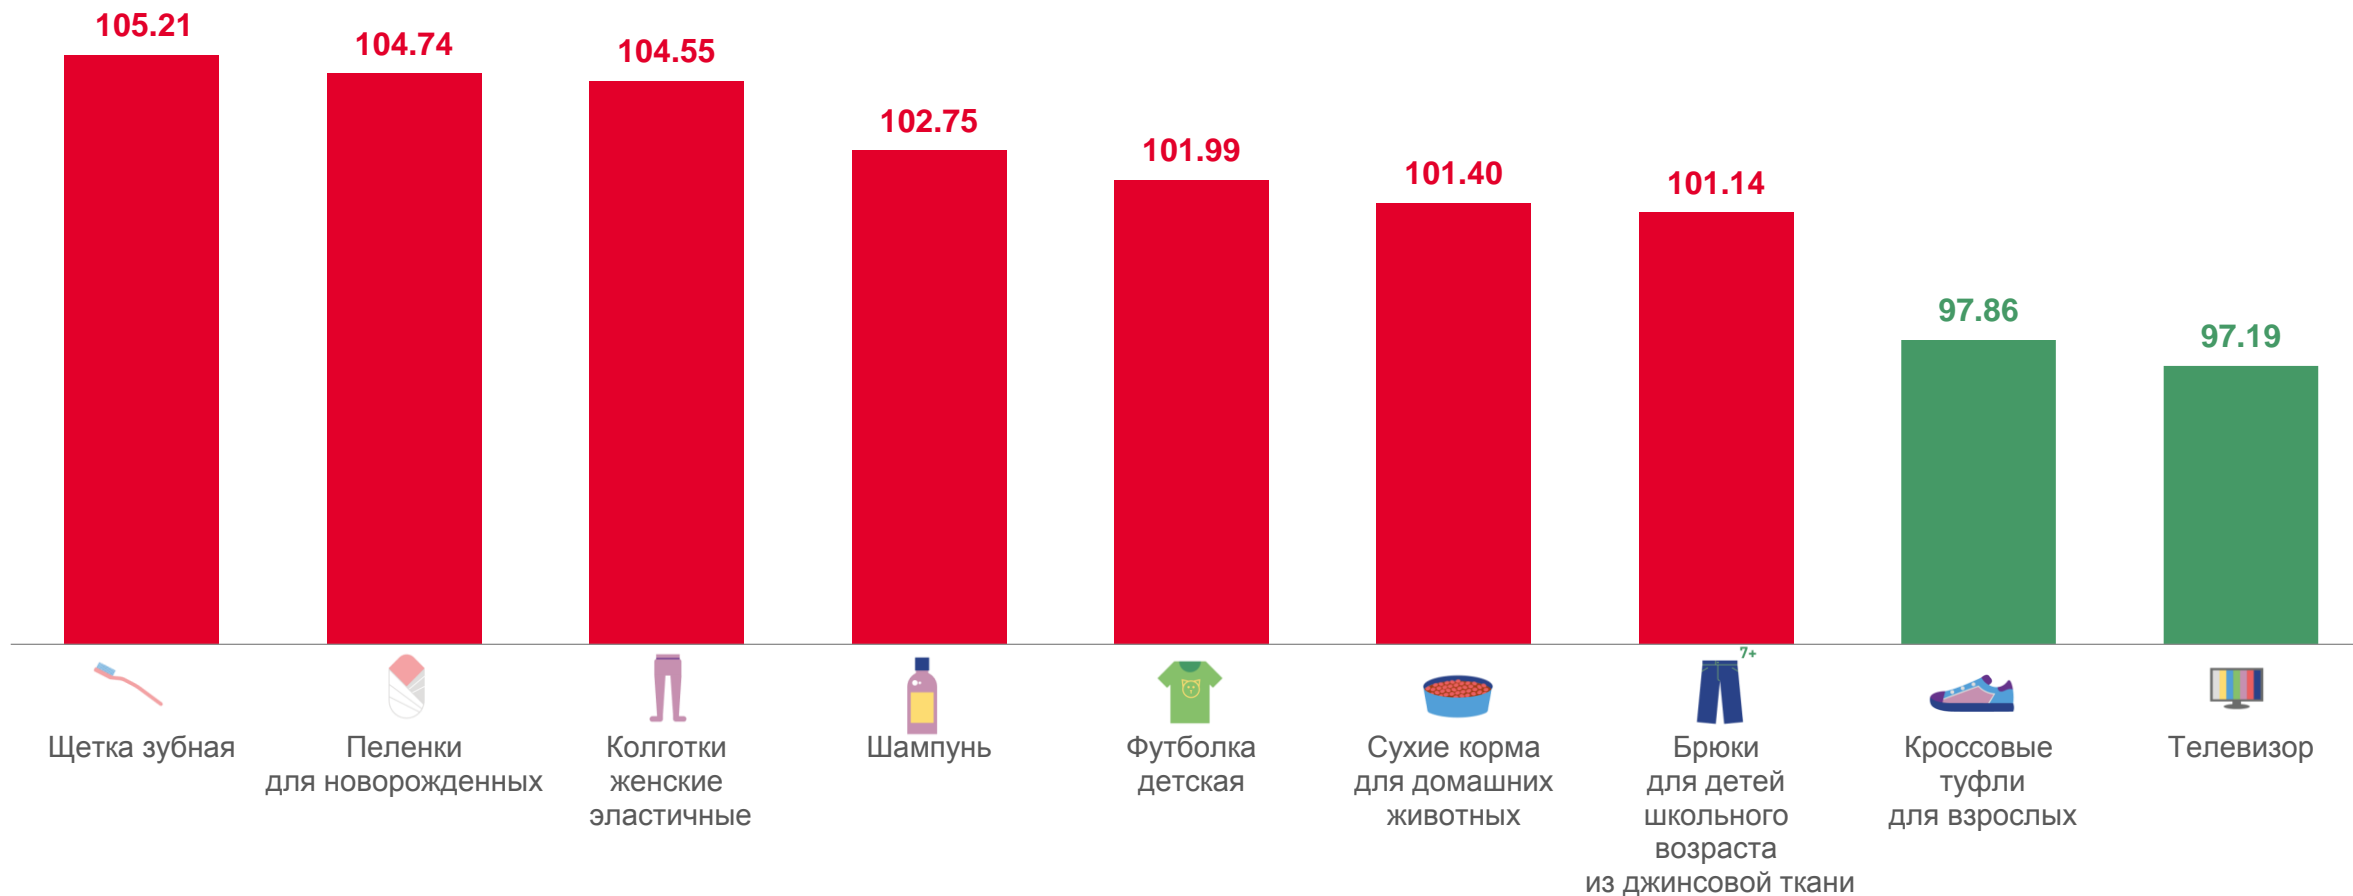

ИЗМЕНЕНИЕ ЦЕН НА НЕПРОДОВОЛЬСТВЕННЫЕ ТОВАРЫ

с 23 по 29 августа 2022 года; в % к предыдущей неделе