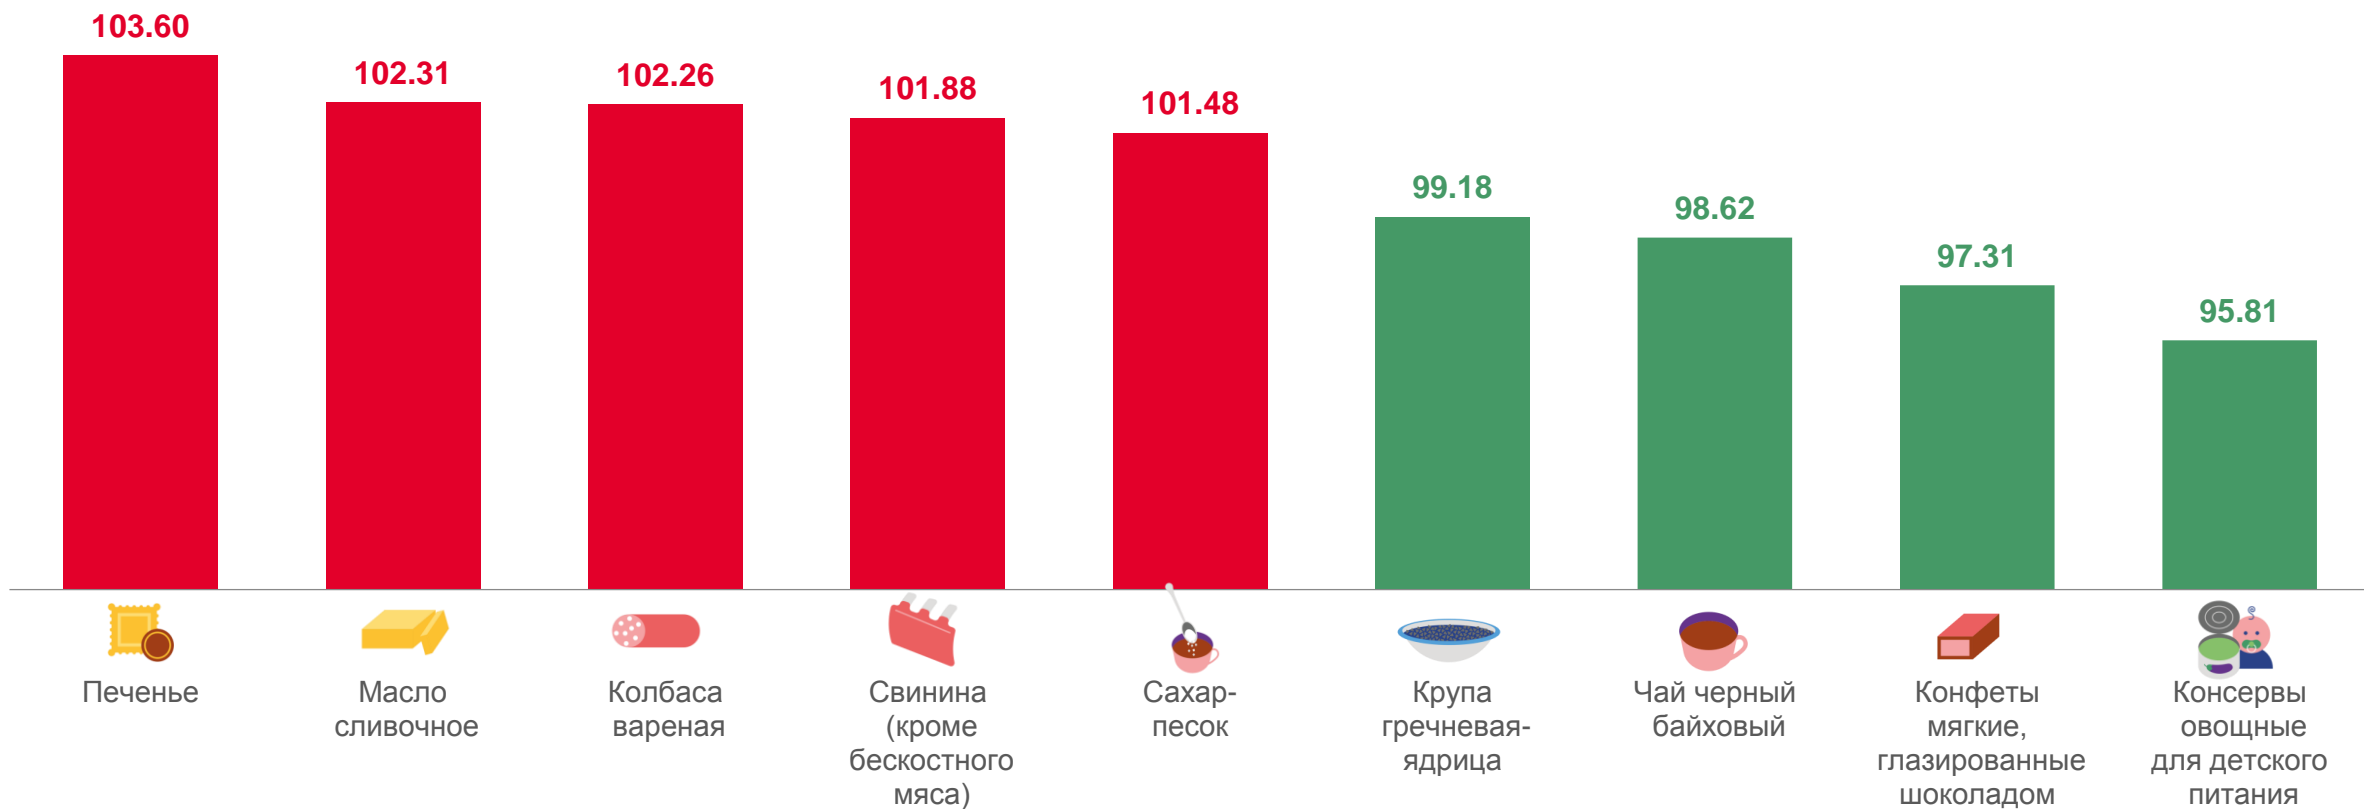

ИЗМЕНЕНИЕ ЦЕН НА ПРОДОВОЛЬСТВЕННЫЕ ТОВАРЫ

с 23 по 29 августа 2022 года; в % к предыдущей неделе