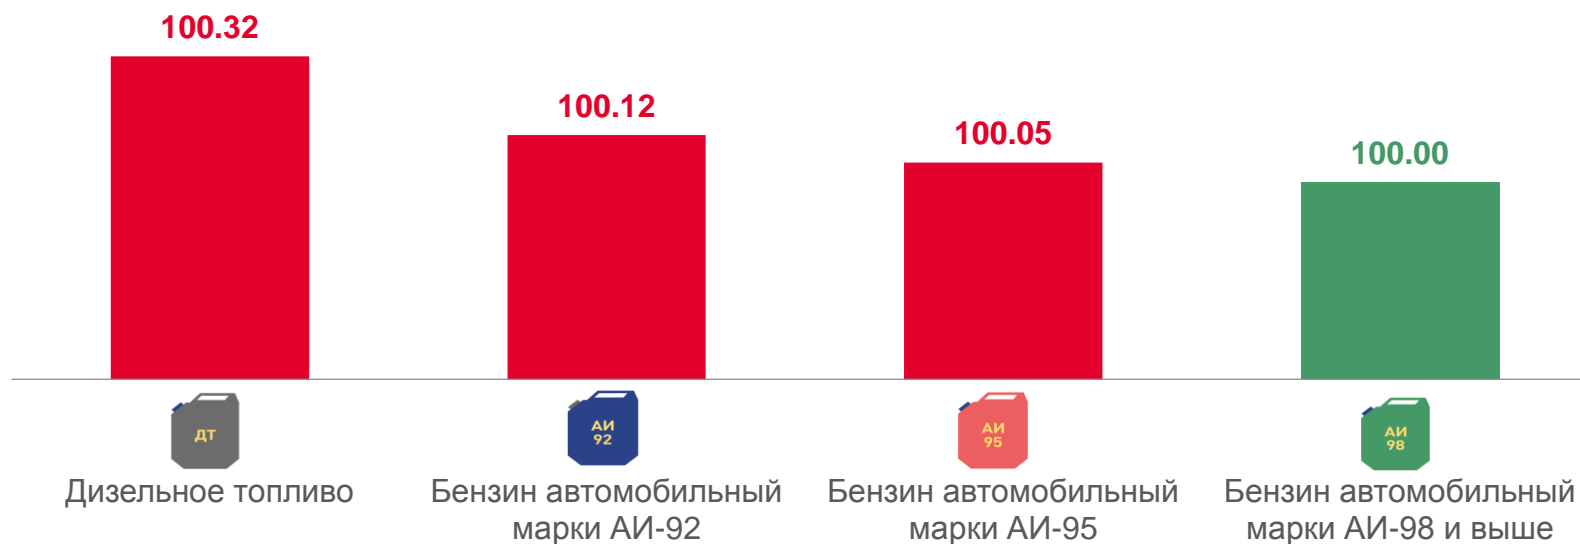

ИЗМЕНЕНИЕ ЦЕН НА ТОПЛИВО МОТОРНОЕ

с 23 по 29 августа 2022 года; в % к предыдущей неделе

▲ **57,30** ₹

Дизельное топливо, л

▲ **48,19** ₹

Бензин автомобильный марки АИ-92, л

▲ **51,55** ₹

Бензин автомобильный марки АИ-95, л

60,32 ₹

Бензин автомобильный марки АИ-98 и выше, л